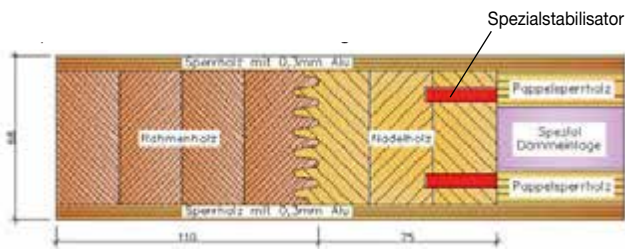

„Legno-Comfort“

in 68 / 78 / 88 mm mit Spezialstabilisatoren
und Alueinlage
(weitere Stärken auf Anfrage)