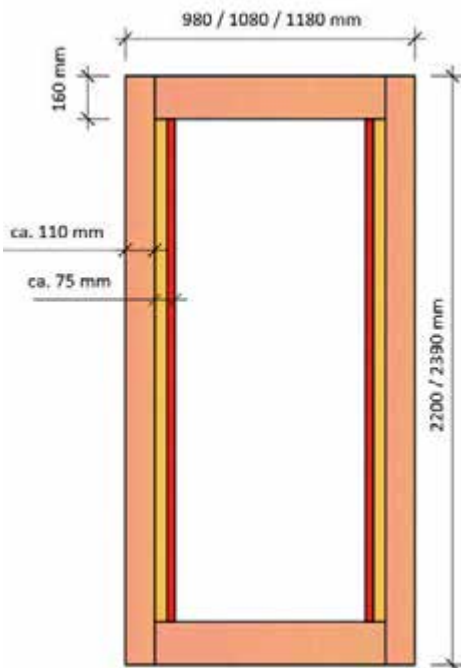

## „Legno-Classic“

in 68 / 78 / 88 mm mit Spezialstabilisatoren  
(weitere Stärken auf Anfrage)

## „Legno-Classic“

in 68 / 78 / 88 mm mit Spezialstabilisatoren  
auf Maß produziert  
(weitere Stärken auf Anfrage)

## „Legno-Comfort“

in 68 / 78 / 88 mm mit Spezialstabilisatoren  
und Alueinlage  
(weitere Stärken auf Anfrage)

## „Legno-Comfort“

in 68 / 78 / 88 mm mit Spezialstabilisatoren  
und Alueinlage auf Maß produziert  
(weitere Stärken auf Anfrage)

Standardformat	220 x 98	220 x 108	220 x 118	239 x 98	239 x 108	239 x 118
kürzbar bis ca.	198 x 88	198 x 98	198 x 108	220 x 88	220 x 98	220 x 108
für Classic / Comfort - weitere Formate auf Anfrage						