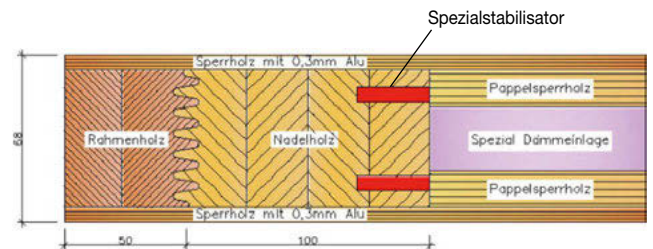

„Legno-Comfort“

in 68 / 78 / 88 mm mit Spezialstabilisatoren
und Alueinlage auf Maß produziert
(weitere Stärken auf Anfrage)