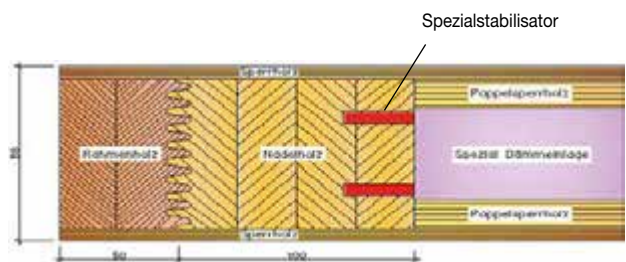

- mit Spezialstabilisatoren
- verleimtes Rahmenholz
- Spezial Dämmeinlage
- 6 mm Sperrholz
- 15 mm Pappelsperholz