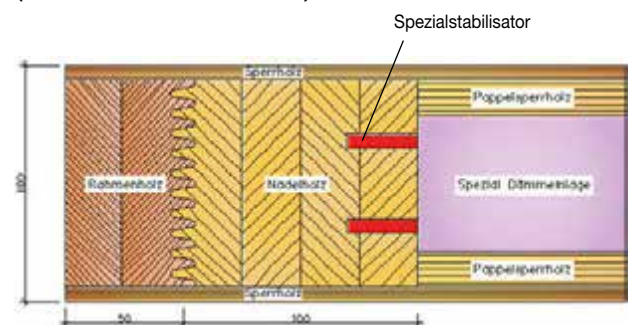

„Legno-Passiv 100“

in 100 mm, mit Spezialstabilisatoren, auf Maß produziert, U-Wert ca. 0,68 W/(m²K) (mit Nadelholzeinleimer)