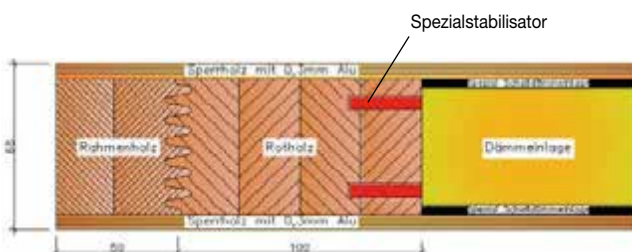

„Legno-Comfort-Silence 46“

in 68 mm, mit Spezialstabilisatoren und Alu-Einlage, auf Maß produziert