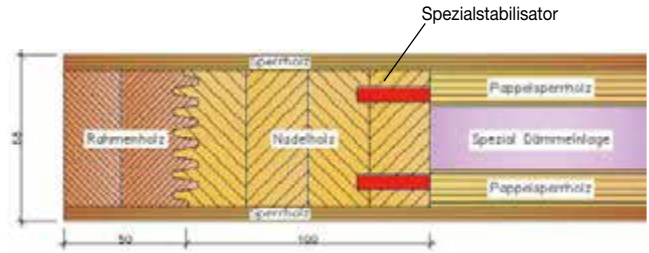

„Legno-Classic“

in 68 / 78 / 88 mm mit Spezialstabilisatoren
auf Maß produziert
(weitere Stärken auf Anfrage)