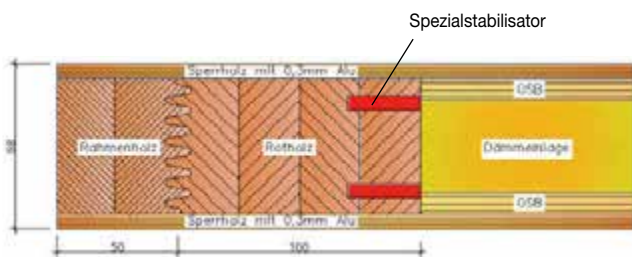

„Legno-Comfort-Silence 39“

in 68 / 78 / 88 mm, mit Spezialstabilisatoren und Alu-Einlage, auf Maß produziert, (weitere Stärken auf Anfrage)

- mit Spezialstabilisatoren
- verleimtes Rahmenholz
- Dämmeinlage
- 6 mm Sperrholz mit 0,3 mm Alu-Absperrung
- OSB 9 mm

39 dB

„Legno-Passiv 88“

in 88 mm, mit Spezialstabilisatoren, auf Maß produziert, U-Wert ca. 0,75 W/(m² K) (mit Nadelholzeinleimer)