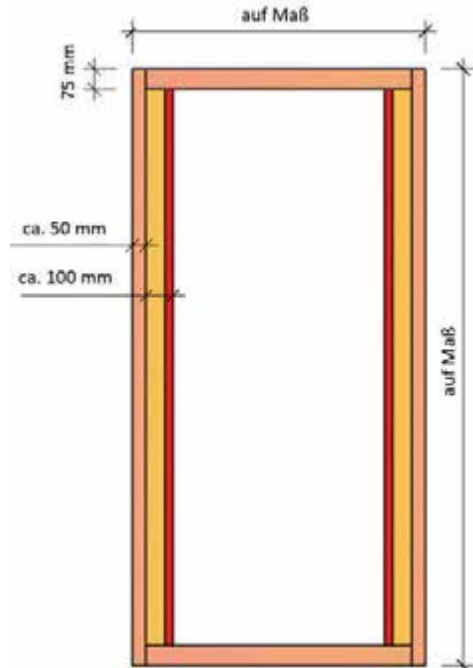

## „Legno-Classic“

in 68 / 78 / 88 mm mit Spezialstabilisatoren  
(weitere Stärken auf Anfrage)

## „Legno-Classic“

in 68 / 78 / 88 mm mit Spezialstabilisatoren  
auf Maß produziert  
(weitere Stärken auf Anfrage)

## „Legno-Comfort“

in 68 / 78 / 88 mm mit Spezialstabilisatoren  
und Alueinlage  
(weitere Stärken auf Anfrage)

## „Legno-Comfort“

in 68 / 78 / 88 mm mit Spezialstabilisatoren  
und Alueinlage auf Maß produziert  
(weitere Stärken auf Anfrage)

Standardformat	220 x 98	220 x 108	220 x 118	239 x 98	239 x 108	239 x 118
kürzbar bis ca.	198 x 88	198 x 98	198 x 108	220 x 88	220 x 98	220 x 108
für Classic / Comfort - weitere Formate auf Anfrage						