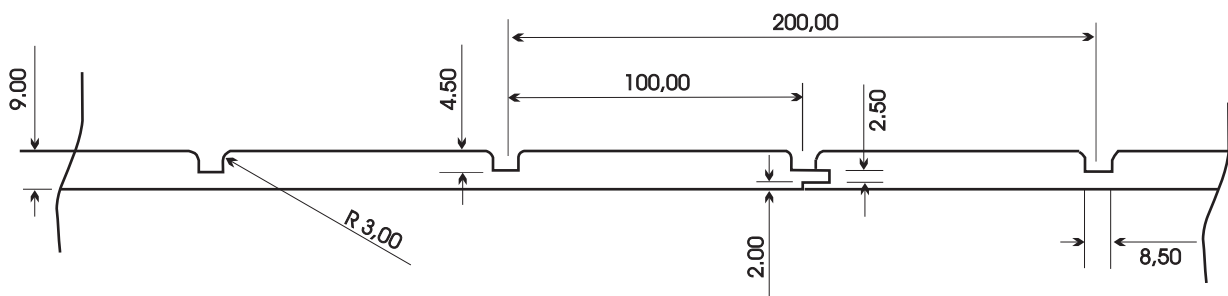

Produktinformation

Nut und Feder Endlosverbindung längs

Profilsperholz 5-fach AW 100 nach EN 314, Nutboden längs laufend und farblich weitestgehend auf das Deckfurnier abgestimmt, Rückseite Werkswahl, Softline Fräsung längs

Formate:	ca. 2500 x 1700 mm, 2200 x 1100 mm
Nutmittenabstand:	100 mm oder 75 mm
Anwendung:	Innen-und Außenbereich

Holzarten	Mittellagen	Nutboden
Okoume SF B/BB	Ceiba	Okoume
Okoume MF A/BB Streifer	Ceiba	Okoume
Sapelli MF A/BB Streifer	Ceiba	Okoume
Eiche MF A/BB Streifer	Ceiba	Ceiba
Carolina MF A/BB Streifer	Ceiba	Ayous
Fichte MF A/BB Streifer	Ceiba	Ayous
Hemlock MF A/BB Streifer	Ceiba	Ceiba
Lärche MF A/BB Streifer	Ceiba	Ceiba